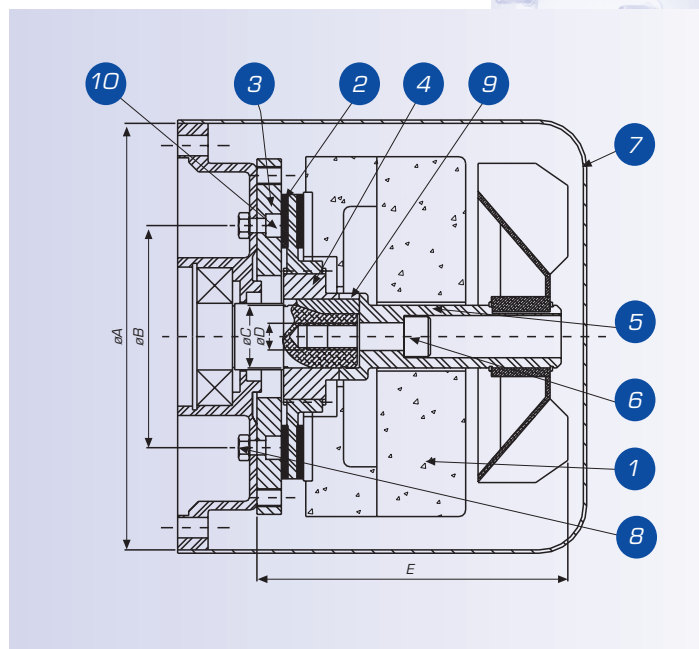

K it per freni K

Kit for "K" Brakes - Montage-Kitt für "K" Bremsen

- ① Freno • Brake • Bremse
- ② Disco • Disc • Scheibe
- ③ Flangia montaggio • Mounting flange
Fixierflansch
- ④ Mozzo • Hub • Nabe
- ⑤ Prolunga dell'albero • Extra shaft
- ⑥ Vite fissaggio albero extra
Extra shaft fixing screw
Feststellschrauben
- ⑦ Coperchio ventola • Fan cover
Abdeckung
- ⑧ Dado • Nuts • Mutter
- ⑨ Chiave di trascinamento • Key
Bolzen
- ⑩ Viti di fissaggio flangia
Flange fixing screws

| Tipo Type | K1Kit | K2Kit | K4Kit | K5Kit | K6Kit | K7Kit | K8Kit |
|--------------|-------|-------|-------|-------|-------|-------|-------|
| A | 106 | 136 | 152 | 172 | 192 | 215 | 254 |
| B | 30 | 90 | 76 | 92 | 100 | 120 | 100 |
| C | 11.2 | 14.2 | 19.2 | 24.2 | 28.2 | 28.2 | 38.2 |
| D | M4 | M5 | M8 | M8 | M12 | M12 | M16 |
| E | 80 | 96 | 113 | 141 | 141 | 151 | 176 |